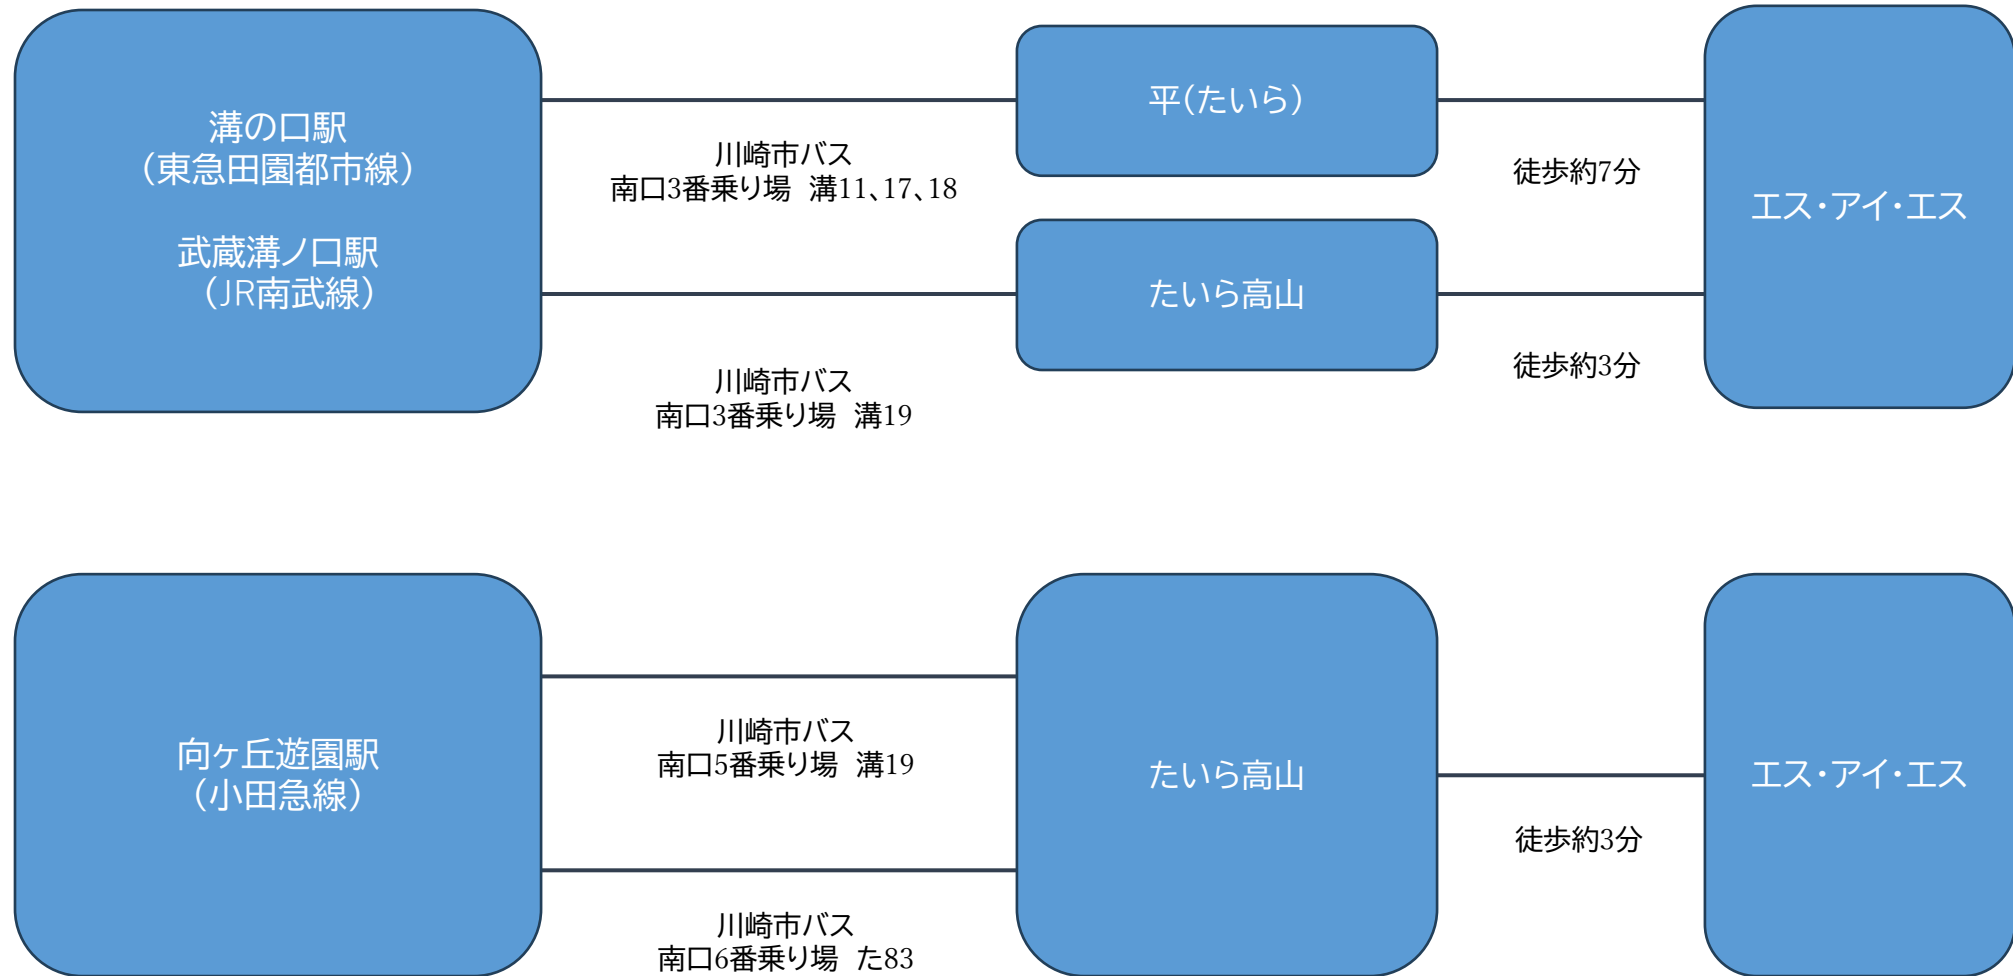

公共交通機関をご利用の方

※溝19は30分に1本程度となっております。

〒216-0022 神奈川県川崎市宮前区平3丁目17-16
株式会社エス・アイ・エス
TEL：044-948-8431